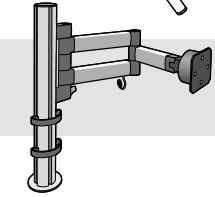

Á. GUÐMUNDSSON
Vörulisti • janúar 2012

Ýmis vara

Vörunúmer

ISK með vsk.

Lyklaborðsútdrag, stillanleg hæð og halli TOP-130610

Fótskemill (stillanlegur halli) TOP-FSKEM

Fótskemill (stillanleg hæð og halli) 551528D

Borðfesting (súla), Novus TSS445 FS.7960345

Skjáhaldari, Novus, þriggja arma FS.9650019

Borðfesting há (súla), Novus TSS845 FS.7960346

Hilla á borð 100 cm FS.7500552

Hilla á borð 120 cm FS.7500652

Læsingar