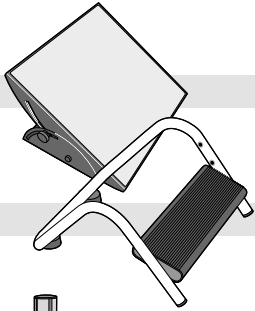

Á. GUÐMUNDSSON
Vörulisti • janúar 2012

Ýmis vara

Vörunúmer

	Tölvuhaldari (Complement)	COM.CS-30S
	Kapalrenna undir borð	410023
	Pennabakki undir borðplötu	COM.N-5140950233
	Kapallok, állitað	550615AB
	Kapalbox Flex3 f. rafmagn, síma og tölvur	GO.FBF3000100
	Kapallok/box fyrir rafmagn, síma og tölvur	550615D
	Kapallok, krómað, fyrir fundarborð	550615AE
	Kapalfesting (lykkja)	550615001
	Kapalkanal (hryggsúla)	REH-247507/004
	Skjalaumslag (fælpoki)	551513A
	Eyðublaðavasi í skúffur (skávasi)	551513
	Skilrúm A4 í skúffur	551514
	Skilrúm A5 í skúffur	551515
	Pennabakki (laus) í skúffuskápa á hjólum	551517
	Skjalaskúffa í einingar, án forstykkis (fæl)	551524
	Skjalaskúffuskipting	551524A
	Bakkasett 1x7 A4 (opið í enda)	551525
	Bakkasett 1x5 A4 (opið á hlið)	551525A

Á. GUÐMUNDSSON
Vörulisti • janúar 2012

Ýmis vara

Vörunúmer

ISK með vsk.

Lyklaborðsútdrag, stillanleg hæð og halli TOP-130610

Fótskemill (stillanlegur halli) TOP-FSKEM

Fótskemill (stillanleg hæð og halli) 551528D

Borðfesting (súla), Novus TSS445 FS.7960345

Skjáhaldari, Novus, þriggja arma FS.9650019

Borðfesting há (súla), Novus TSS845 FS.7960346

Hilla á borð 100 cm FS.7500552

Hilla á borð 120 cm FS.7500652

Læsingar