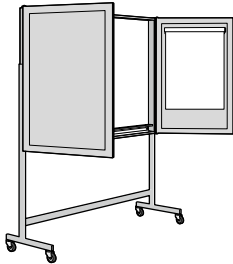

Korktöflur

Korktafla 90x60 cm	AB-622255
Korktafla 120x90 cm	AB-622265
Aðrar stærðir fánlegar	

Tússtöflur

Tússtafla 60x45 cm án pennahaldara	AB-610000
Tússtafla 90x60 cm án pennahaldara	AB-610010
Tússtafla 90x125 cm með pennahaldara	AB-610015
Tússtafla 150x125 cm með pennahaldara	AB-610030
Tússtafla 200x125 cm með pennahaldara	AB-610040
Stell á hjólum undir tússtöflur (br. 150–300 cm)	AB-716920

Aðrar stærðir af töflum eru fánlegar, t.d. 180, 250, 300, 400, 500 cm.
Einnig línustrikaðar töflur.

Töfluskápar

Miranda töfluskápur 160x121 cm beyki.	
Tússtafla, sýningartjald og blöð í hurðum.	AB-718000
Expanda töfluskápur 160x121 cm beyki	
Tússtafla, sýningartjald, blöð og túss í hurðum.	AB-715010
Stell á hjólum undir töfluskápa	AB-716906

Fleiri skápastærðir eru fánlegar

Sýningartjöld

Sýningartjald 150x190 cm í boxi með vegg- eða loftfestingu	AB-515155
Sýningartjald 200x190 cm í boxi með vegg- eða loftfestingu	AB-515200
Sýningartjald 240x230 cm, festist í sleða	AB-515250