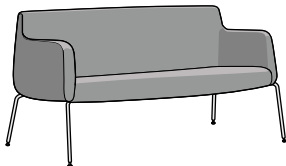

Stólar og sófar

Vörunúmer

Naxos

Tveggja sæta sófi (Ecoleður)

Ares-3805R

Þriggja sæta sófi (Ecoleður)

Ares-3805RR

Mya

Körfustóll á krómfótum (Ecoleður)

ARES-205R

Ada 3

Bólstraður armstóll á krómfótum

I-ADA3/04CR

Ada 3

Bólstraður armstóll á krómfótum með hjólum

I-ADA3/05CR

Ada 4

Armstóll á krómkrossfæti (Ecoleður)

I-A4-011-B

Ada 4

Tveggja sæta sófi (Ecoleður)

I-A4-031-B

Korolla

Bólstraður stóll á krómfótum