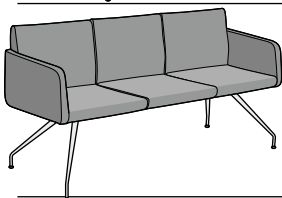

Sofa

3ja sæta sófi á krómfótum án arma	OMP-SOFA3
Armasett	OMP-SOFAARM