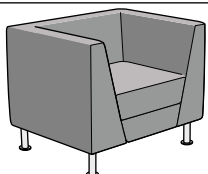

Naxos

Bólstraður armstóll (Ecoleður)	Ares-3805