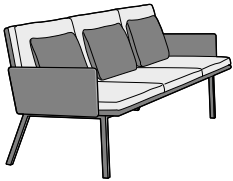

Á. GUÐMUNDSSON
Vörulisti • janúar 2012

Stólar og sófar

Vörunúmer

Flex2

Stóll án arma	GO.FLSB1000
Armasett	GO.FLSB1050
Púði	GO.Púðar

Flex2

2ja sæta sófi án arma	GO.FLSB1010
Armasett	GO.FLSB1050
Púði (1 stk.)	GO.Púðar

Flex2

3ja sæta sófi án arma	GO.FLSB1020
Armasett	GO.FLSB1050
Púði (1 stk.)	GO.Púðar

Flex

Tveggja sæta sófi, tauklæddur	GO.FLS1000
-------------------------------	------------

Sofa

Stóll á krómfótum án arma	OMP-SOFA1K
Armasett	OMP-SOFAARM