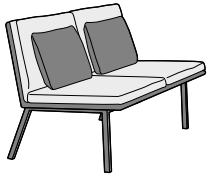

Á. GUÐMUNDSSON
Vörulisti • janúar 2012

Stólar og sófar

Vörunúmer

Flex2

Stóll án arma	GO.FLSB1000
Armasett	GO.FLSB1050
Púði	GO.Púðar

Flex2

2ja sæta sófi án arma	GO.FLSB1010
Armasett	GO.FLSB1050
Púði (1 stk.)	GO.Púðar