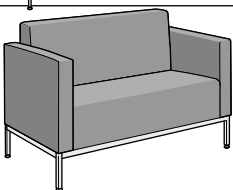

Á. GUÐMUNDSSON
Vörulisti • janúar 2012

Stólar og sófar

Vörunúmer

Flex2

Stóll án arma	GO.FLSB1000
Armasett	GO.FLSB1050
Púði	GO.Púðar

Flex2

2ja sæta sófi án arma	GO.FLSB1010
Armasett	GO.FLSB1050
Púði (1 stk.)	GO.Púðar

Sofa

Stóll á krómuðum snúningsfæti án arma	OMP-SOFA1P
Armasett	OMP-SOFAARM

Sofa

2ja sæta sófi á krómfótum	OMP-SOFA2
Armasett	OMP-SOFAARM

Sofa

3ja sæta sófi á krómfótum án arma	OMP-SOFA3
Armasett	OMP-SOFAARM