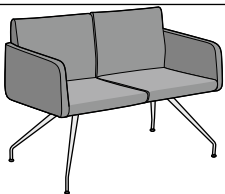

Sofa

2ja sæta sófi á krómfótum	OMP-SOFA2
Armasett	OMP-SOFAARM