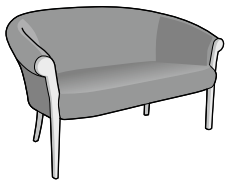

2ja sæta biðstofubekkur með örmum

FRS-2DBO20YS009

Luna

Bólstraður stóll á stálfótum

GA-LUNA-F

Evita 01

Bólstraður stóll, tauklæddur

TA.EVITA01/F

Evita 02

Tveggja sæta sófi, tauklæddur

TA.EVITA03/F

Karosell

Stóll, tauklæddur

KAST-KOL01

Karosell

Tveggja sæta sófi, tauklæddur