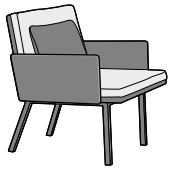

Á. GUÐMUNDSSON
Vörulisti • janúar 2012

Stólar og sófar

Vörunúmer

Flex2

Stóll án arma	GO.FLSB1000
Armasett	GO.FLSB1050
Púði	GO.Púðar

Flex2

2ja sæta sófi án arma	GO.FLSB1010
Armasett	GO.FLSB1050
Púði (1 stk.)	GO.Púðar