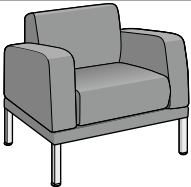

Karosell

Stóll, tauklæddur

KAST-KOL01