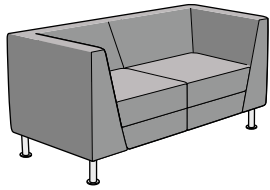

Á. GUÐMUNDSSON
Vörulisti • janúar 2012

Stólar og sófar

Vörunúmer

Flex2

Stóll án arma	GO.FLSB1000
Armasett	GO.FLSB1050
Púði	GO.Púðar

Flex2

2ja sæta sófi án arma	GO.FLSB1010
Armasett	GO.FLSB1050
Púði (1 stk.)	GO.Púðar

Net

Tveggja sæta sófi, tauklæddur (Microvin)	GA-Net2
Þriggja sæta sófi, tauklæddur (Microvin)	GA-Net3

Naxos

Bólstraður armstóll (Ecoleður)	Ares-3805
--------------------------------	-----------

Á. GUÐMUNDSSON
Vörulisti • janúar 2012

Stólar og sófar

Vörunúmer

Naxos

Tveggja sæta sófi (Ecoleður)

Ares-3805R

Þriggja sæta sófi (Ecoleður)

Ares-3805RR

Mya