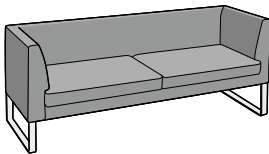

Á. GUÐMUNDSSON
Vörulisti • janúar 2012

Stólar og sófar

Vörunúmer

Flex2

Stóll án arma	GO.FLSB1000
Armasett	GO.FLSB1050
Púði	GO.Púðar

Flex2

2ja sæta sófi án arma	GO.FLSB1010
Armasett	GO.FLSB1050
Púði (1 stk.)	GO.Púðar

Flex2

3ja sæta sófi án arma	GO.FLSB1020
Armasett	GO.FLSB1050
Púði (1 stk.)	GO.Púðar

Flex

Tveggja sæta sófi, tauklæddur	GO.FLS1000
-------------------------------	------------

Sofa

Stóll á krómfótum án arma	OMP-SOFA1K
Armasett	OMP-SOFAARM