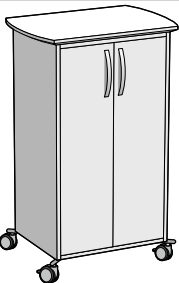

BSSK0700713H

81x105x46 cm með 12 grattnelsbökkum
plastlagður, hvítur, beyki- eða eikarlíki

BSSK0700713HB

Nemendaskápur á hjólum

80x80x42 cm með beykispón

BSSK0800803H

80x80x42 cm

plastlagður, hvítur, beyki- eða eikarlíki

BSSK0800803HB

Hilluskápur á hjólum, 98x42x42 cm

með hurð og læsingu

BSSK0900423

með hurð, læsingu, hillu á braut, kapallok

BSSK0900423B

með hurð, læsingu og stækkunarplötu

BSSK0900423A