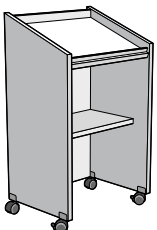

Leikskólaskápur

110x100x40 cm með sökkli

LESK110100S3

Hólfuð bókahilla

70x90x40 cm

BOH10709043

Töskuhilla á hjólum

159x109x45 cm, 12 hólf

BSSK1601103

Ræðupúlt

118x65x50 cm

S-5403A

95x55x42 cm

S-5403A

Aðrar stærðir fáanlegar

Ræðupúlt á borð 45x62x42

S-5403

Vörunúmer

Bakkaskápur

114x105x46 cm með 27 grattnelsbökkum
með beykispón

BSSK110903H

114x105x46 cm með 27 grattnelsbökkum
plastlagður, hvítur, beyki- eða eikarlíki

BSSK110903HB

81x105x46 cm með 12 grattnelsbökkum
með beykispón