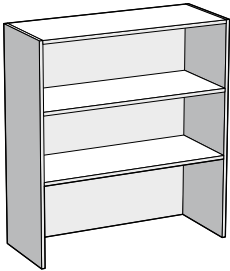

Á. GUÐMUNDSSON
Vörulisti • janúar 2012

Skóla- og leikskólahúsgögn

Vörunúmer

Leikskólaskápur

70x100x40 cm með sökkli

LESK070100S3

Leikskólaskápur

70x100x40 cm með sökkli og hurðum

LESK070100SH3

Leikskólaskápur

110x100x40 cm án sökkuls

LESK1101003

Dótakassi

44x39x32 cm. Birkikrossviður á hjólum

LEDÓKASS

(2 stk. passa undir leikskólaskáp LESK1101003)

Leikskólaskápur

110x100x40 cm með sökkli

LESK110100S3

Hólfuð bókahilla

70x90x40 cm

BOH10709043

Töskuhilla á hjólum

159x109x45 cm, 12 hólf