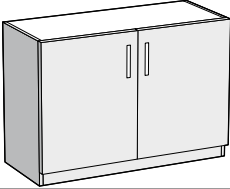

Á. GUÐMUNDSSON
Vörulisti • janúar 2012

Skóla- og leikskólahúsgögn

Vörunúmer

Leikskólaskápur

70x100x40 cm með sökkli

LESK070100S3

Leikskólaskápur

70x100x40 cm með sökkli og hurðum

LESK070100SH3

Leikskólaskápur

110x100x40 cm án sökkuls

LESK1101003

Dótakassi

44x39x32 cm. Birkikrossviður á hjólum

LEDÓKASS

(2 stk. passa undir leikskólaskáp LESK1101003)