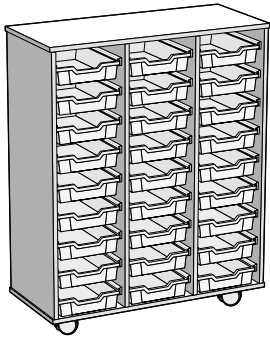

Leikskólaskápur

110x100x40 cm með sökkli

LESK110100S3

Hólfuð bókahilla

70x90x40 cm

BOH10709043

Töskuhilla á hjólum

159x109x45 cm, 12 hólf

BSSK1601103

Ræðupúlt

118x65x50 cm

S-5403A

95x55x42 cm

S-5403A

Aðrar stærðir fáanlegar

Ræðupúlt á borð 45x62x42

S-5403

Vörunúmer

Bakkaskápur

114x105x46 cm með 27 grattnelsbökkum
með beykispón

BSSK110903H

114x105x46 cm með 27 grattnelsbökkum
plastlagður, hvítur, beyki- eða eikarlíki

BSSK110903HB

81x105x46 cm með 12 grattnelsbökkum
með beykispón

BSSK0700713H

81x105x46 cm með 12 grattnelsbökkum
plastlagður, hvítur, beyki- eða eikarlíki

BSSK0700713HB

Nemendaskápur á hjólum

80x80x42 cm með beykispón

BSSK0800803H

80x80x42 cm

plastlagður, hvítur, beyki- eða eikarlíki