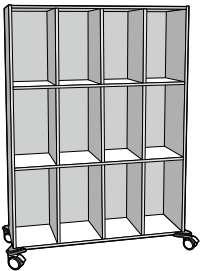

LESK070100SH3

Leikskólaskápur

110x100x40 cm án sökkuls

LESK1101003

Dótakassi

44x39x32 cm. Birkikrossviður á hjólum

LEDÓKASS

(2 stk. passa undir leikskólaskáp LESK1101003)

Leikskólaskápur

110x100x40 cm með sökkli

LESK110100S3

Hólfuð bókahilla

70x90x40 cm

BOH10709043

Töskuhilla á hjólum

159x109x45 cm, 12 hólf

BSSK1601103

Ræðupúlt

118x65x50 cm

S-5403A

95x55x42 cm

S-5403A

Aðrar stærðir fáanlegar

Ræðupúlt á borð 45x62x42

S-5403

Vörunúmer

Bakkaskápur

114x105x46 cm með 27 grattnelsbökkum
með beykispón

BSSK110903H

114x105x46 cm með 27 grattnelsbökkum
plastlagður, hvítur, beyki- eða eikarlíki

BSSK110903HB

81x105x46 cm með 12 grattnelsbökkum
með beykispón