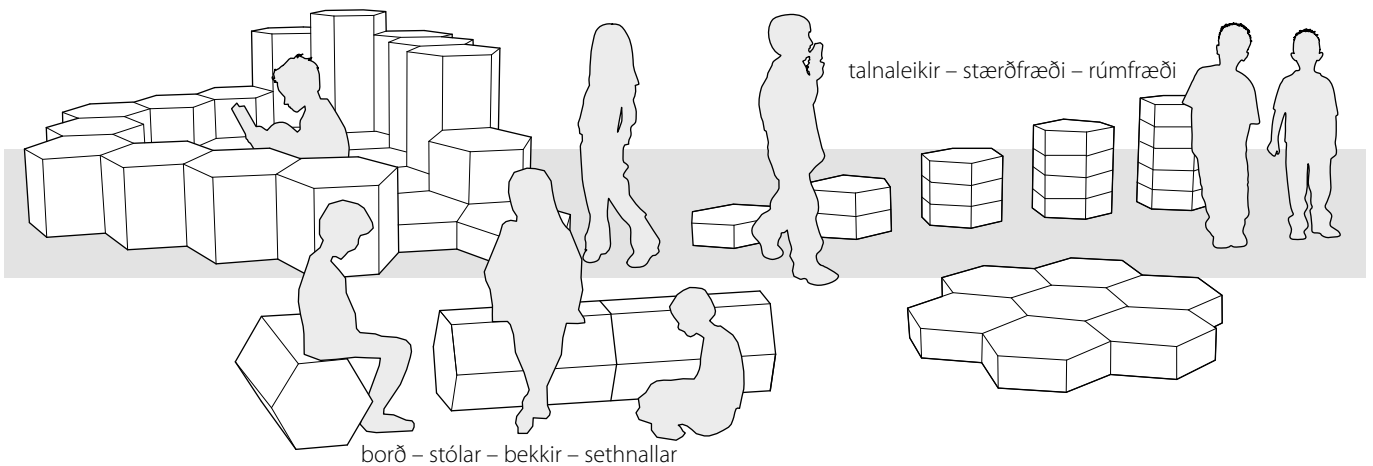

GU-Studlar08

Hæð 24 cm

GU-Studlar24

Hæð 48 cm

GU-Studlar48

hreiður – álfaborg – virki – kósíkrókur

Leikskólastólar

Speki leikskólastóll, föst setuhæð 50 cm
hæðarstillanlegt fótstig