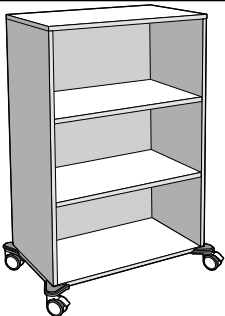

BSSK0800803HB

Hilluskápur á hjólum, 98x42x42 cm

með hurð og læsingu

BSSK0900423

með hurð, læsingu, hillu á braut, kapallok

BSSK0900423B

með hurð, læsingu og stækkunarplötu

BSSK0900423A

Ergo vagn

108x47x47 cm með hillum

SEV0470473

108x47x47 cm með hurðum

SEVH0470473

108x60x47 cm með hillum

SEV0600473

108x60x47 cm með hurðum

SEVH0600473

Hilluskápur

132x80x44 cm á hjólum

GO.FS132080483

Fæst einnig á fæti

Bólstraður bekkur

35x170x35 cm

BSNBE170035