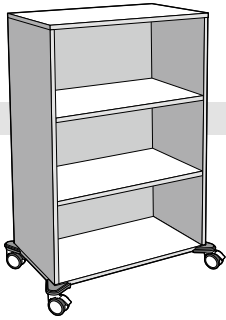

Á. GUÐMUNDSSON
Vörulisti • janúar 2012

Ýmsir skápar á hjólum

Vörunúmer

Skápar á hjólum

Flex hilluskápur, 132x80x44 cm á hjólum
Fæst einnig á fæti

GO.FS132080483