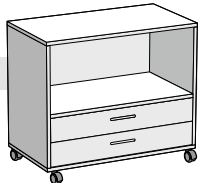

## Flex hilluskápar á hjólum

Hilla á hjólum 73x42x60 cm með 2 skúffum

GO.FS075042603

Hilla á hjólum 73x42x60 cm með 4 skúffum

GO.FS075042613

Hilla á hjólum 73x42x44 cm með 2 skúffum

GO.FS075042443

Hilla á hjólum 73x80x44 cm án skúffa

GO.FS075081443

Hilla á hjólum 73x80x44 cm með 2 skúffum

GO.FS075080443

Hilla á hjólum 73x80x60 cm með 2 skúffum

GO.FS075080603

Hilla á hjólum 73x60x44 cm

GO.FS075060443

Hilla á hjólum 73x80x44 cm með 2 skúffum

GO.FS075082443

Hilla á hjólum 59x80x44 cm, án skúffa

GO.FS059080483

Hurð

GO.FSH0450383 (x2)

Hilla á hjólum 59x120x44 cm án skúffa

GO.FS059120483

með 2 skúffum