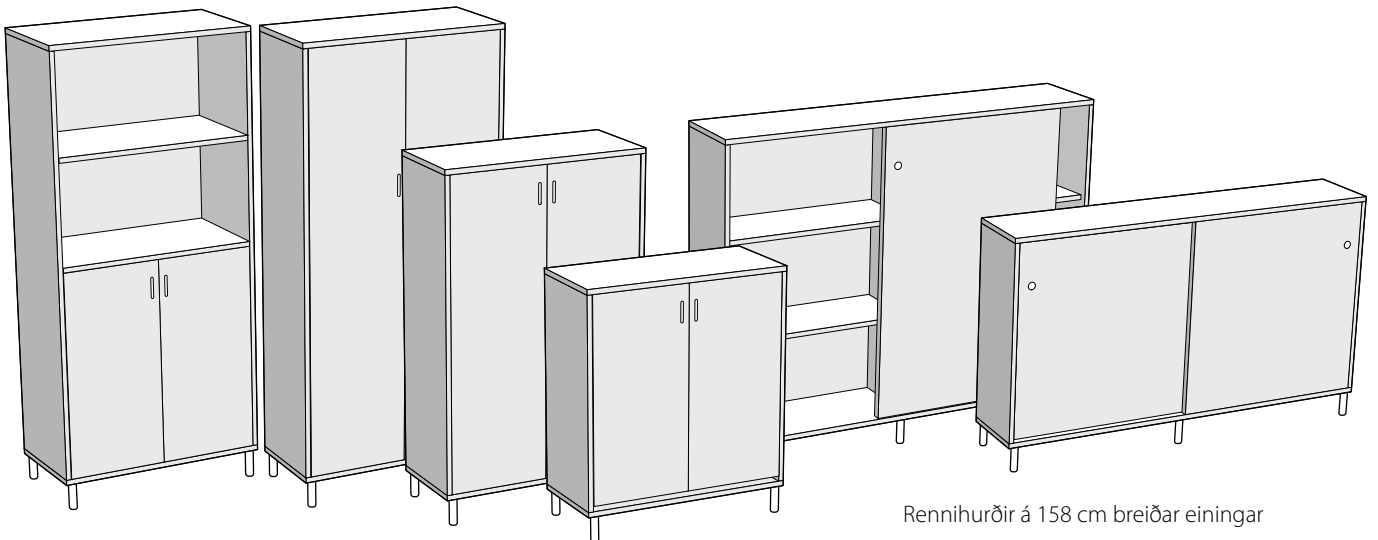

Rennihurð 78x78 cm GO.FSH0800803

Rennihurð 118x78 cm GO.FSH1200803

Rennihurð 158x78 cm GO.FSH1600803

(Ath. Rennihurðir verður að panta um leið og hillueiningar)

Rennihurðalæsing (Flex) 550536

Sýnishorn af Flex hillueiningum með hurðum

Hurðir á Flex hillueiningar

Hæð 35 cm (á efri skáp)	GO.FSH0380783F
Hæð 35 cm (stk.)	GO.FSH0380383
Hæð 71 cm (stk.)	GO.FSH0700383
Hæð 118 cm (stk.)	GO.FSH1180383
Hæð 143 cm (stk.)	GO.FSH1430383
Hæð 179 cm (stk.)	GO.FSH1800383
Hæð 215 cm (stk.)	GO.FSH2120383
Skápalæsing	550530