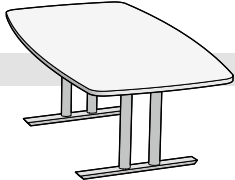

## Flex fundarborð

160x80 cm Flex-T fundarborð	GO.TFBF1600803
180x80 cm Flex-T fundarborð	GO.TFBF1800803
200x80 cm Flex-T fundarborð	GO.TFBF2000803

200x110 cm Flex-T fundarborð	GO.TFBF2401103
240x120 cm Flex-T fundarborð	GO.TFBF2401203
300x120 cm Flex-T fundarborð	GO.TFBF2401203
340x120 cm Flex-T fundarborð	GO.TFBF3401203

240x120 cm Flex fundarborð með kassafótum	GO.FBFKF240120
---	----------------

220x110 cm Flex3 fundarborð. Plastlögð plata	GO.FBF3220110
Kapallok fyrir fundarborð	GO.FBF3000100

## Spuni fundarborð

160x100 cm með krossfæti	E-Spuni910
160x100 cm með krossfæti, plastlagt	E-Spuni910B

## Sería Nett fundarborð

200x110 cm með viðarundirstelli	SNF2001003
---------------------------------	------------

240x120 cm með rúnnaðum hornum og viðarundirstelli	SNF2401203
340x110 cm með viðarundirstelli (2 plötur)	SNF3401103