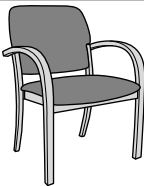

Ísafold

Fundarstóll á svörtu hjólastelli, án árma	AG.Ísaf30
Fundarstóll á svörtu hjólastelli, með örmum	AG.Ísaf31

Venus 01

Stafanlegur fundarstóll án arma	O.VENUS-01
---------------------------------	------------

Venus 02

Stafanlegur fundarstóll með örmum	O.VENUS-02
-----------------------------------	------------

Venus 02H

Stóll með handgripi á örmum	O.VENUS-02H
-----------------------------	-------------

Orianne 02B Stella