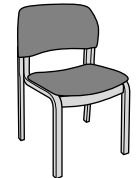

Ísafold

Fundarstóll á króm krossi, án árma	AG.Ísaf10
Fundarstóll á króm krossi, með örmum	AG.Ísaf11

Ísafold

Fundarstóll á króm hjólastelli, án árma	AG.Ísaf20
Fundarstóll á króm hjólastelli, með örmum	AG.Ísaf21

Ísafold

Fundarstóll á svörtu hjólastelli, án árma	AG.Ísaf30
Fundarstóll á svörtu hjólastelli, með örmum	AG.Ísaf31

Venus 01

Stafanlegur fundarstóll án arma	O.VENUS-01
---------------------------------	------------