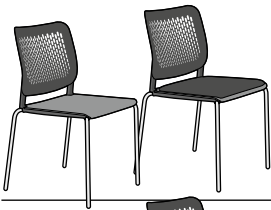

Á. GUÐMUNDSSON
Vörulisti • janúar 2012

Stólar

Vörunúmer

ISK með vsk.

Malika

Stóll á 4 fótum án arma

Malika100

Stóll á 4 fótum án arma með bólstraðri setu

Malika105