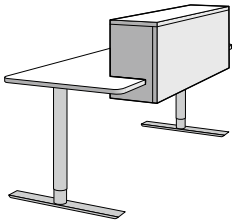

Á. GUÐMUNDSSON
Vörulisti • janúar 2012

Flex og Flex2 afgreiðsluborð

Vörunúmer

Flex2 afgreiðsluborð, hæð 105 cm, dýpt 36 cm

Flex2 afgreiðsluborð, lengd 130 cm	
með plexíglari, án ljósa	GO.F2A160
án plexíglers, án ljósa	GO.F2A1603

Flex2 afgreiðsluborð, lengd 150 cm	
með plexíglari, án ljósa	GO.F2A160
án plexíglers, án ljósa	GO.F2A1603

Flex2 afgreiðsluborð, lengd 170 cm	
með plexíglari, án ljósa	GO.F2A160
án plexíglers, án ljósa	GO.F2A1603

Flex2 afgreiðsluborð, lengd 190 cm	
með plexíglari, án ljósa	GO.F2A210
án plexíglers, án ljósa	GO.F2A2103

Flex2 afgreiðsluborð, lengd 210 cm	
með plexíglari, án ljósa	GO.F2A210
án plexíglers, án ljósa	GO.F2A2103

Flex2 afgreiðsluborð, lengd 230 cm	
með plexíglari, án ljósa	GO.F2A210
án plexíglers, án ljósa	GO.F2A2103

Ljósabúnaður í Flex2 afgreiðsluborð	A10024
-------------------------------------	--------

Flex afgreiðsluhattur á borð, hæð 44 cm, dýpt 28 cm