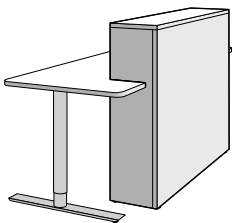

Flex síður afgreiðsluhattur á borð, hæð 105 cm, dýpt 28 cm

Flex síður afgreiðsluhattur, lengd 80 cm	GO.F2AHS080
Flex síður afgreiðsluhattur, lengd 100 cm	GO.F2AHS100
Flex síður afgreiðsluhattur, lengd 120 cm	GO.F2AHS120
Flex síður afgreiðsluhattur, lengd 140 cm	GO.F2AHS140
Flex síður afgreiðsluhattur, lengd 160 cm	GO.F2AHS160