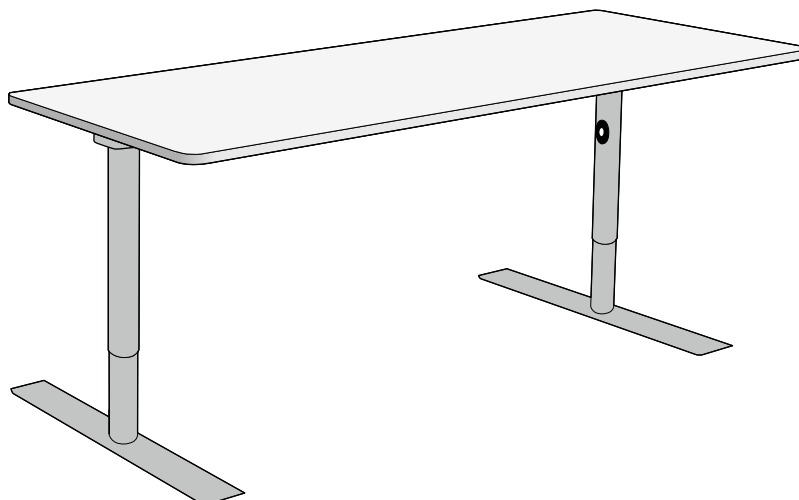

## Flex-T skrifborð, handstillanleg hæð 62–80 cm, 2 fætur.

<input type="checkbox"/>	60x60 cm	GO.TFB0600603
<input type="checkbox"/>	80x60 cm	GO.TFB0800603
<input type="checkbox"/>	100x60 cm	GO.TFB1000603
<input type="checkbox"/>	120x60 cm	GO.TFB1200603
<input type="checkbox"/>	140x60 cm	GO.TFB1400603
<input type="checkbox"/>	160x60 cm	GO.TFB1600603
<input type="checkbox"/>	180x60 cm	GO.TFB1800603
<input type="checkbox"/>	200x60 cm	GO.TFB2000603
<input type="checkbox"/>	220x60 cm	GO.TFB2200603
<input type="checkbox"/>	120x80 cm	GO.TFB1400803
<input type="checkbox"/>	140x80 cm	GO.TFB1400803
<input type="checkbox"/>	160x80 cm	GO.TFB1600803
<input type="checkbox"/>	180x80 cm	GO.TFB1800803
<input type="checkbox"/>	200x80 cm	GO.TFB2000803
<input type="checkbox"/>	220x80 cm	GO.TFB2200803