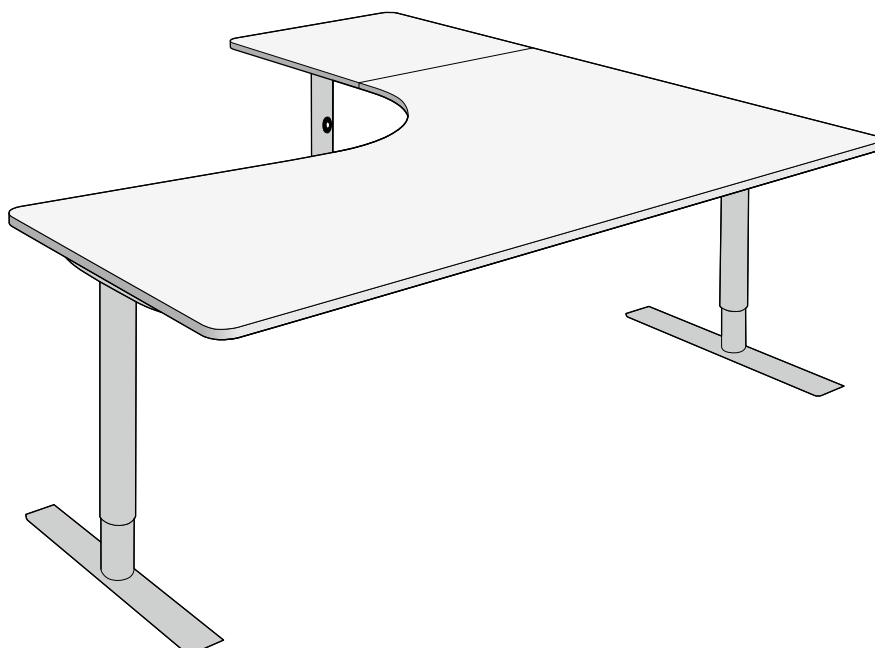

Á. GUÐMUNDSSON
Vörulisti • janúar 2012

Flex-T skrifborð

25 mm plötuyþykkt

Vörunúmer

Flex-T vinnustöðvar, handstillanleg hæð 62–80 cm, 3 fætur.

	160x160 cm	GO.TFB1601603V
	160x180 cm	GO.TFB1601803V
	160x200 cm	GO.TFB1602003V
	160x220 cm	GO.TFB1602203V
	180x160cm	GO.TFB1801603V
	180x180 cm	GO.TFB1801803V
	180x200 cm	GO.TFB1802003V
	180x220 cm	GO.TFB1802203V
	200x160 cm	GO.TFB2001603V
	200x180 cm	GO.TFB2001803V
	200x200 cm	GO.TFB2002003V
	200x220 cm	GO.TFB2002203V
	220x160 cm	GO.TFB2201603V
	220x180 cm	GO.TFB2201803V
	220x200 cm	GO.TFB2202003V
	220x220 cm	GO.TFB2202203V

Vinkilborð fást í vinstri- eða hægri handar gerðum.

Aðeins vinstri handar gerðir eru sýndar á þessari síðu og hafa vörunúmer sem enda á **V**.

Samsvarandi hægri handar gerðir hafa vörunúmer sem enda á **H**.

Vinstri: **V**

Hægri: **H**