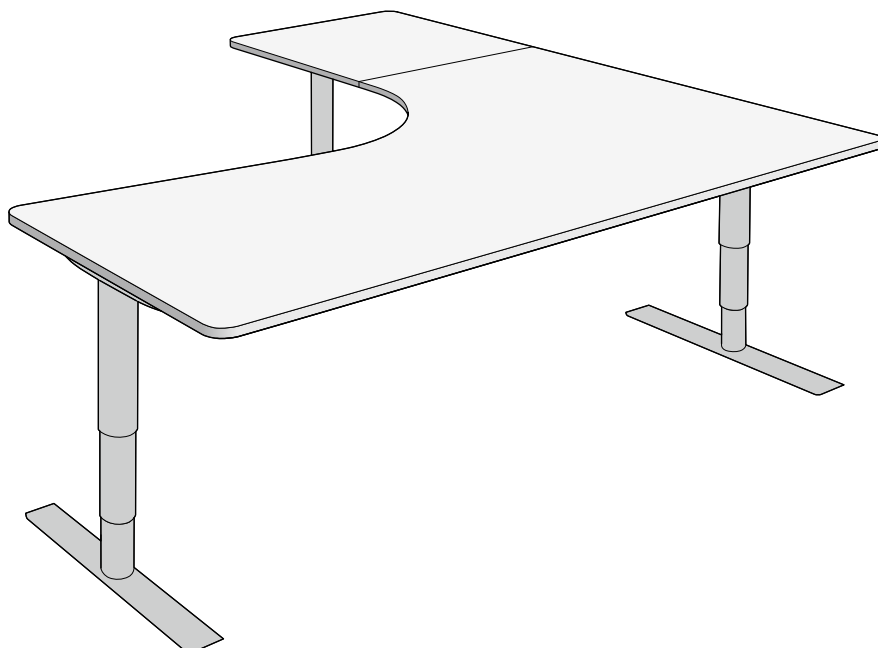

Á. GUÐMUNDSSON
Vörulisti • janúar 2012

Flex-T rafmagnsskrifborð

25 mm plötuyþykkt

Vörunúmer

Flex-T rafmagnsvinnustöðvar, stillanleg hæð 62–127 cm, 3 fætur.

	160x160 cm	GO.TFB1601603VR
	160x180 cm	GO.TFB1601803VR
	160x200 cm	GO.TFB1602003VR
	160x220 cm	GO.TFB1602203VR
	180x160cm	GO.TFB1801603VR
	180x180 cm	GO.TFB1801803VR
	180x200 cm	GO.TFB1802003VR
	180x220 cm	GO.TFB1802203VR
	200x160 cm	GO.TFB2001603VR
	200x180 cm	GO.TFB2001803VR
	200x200 cm	GO.TFB2002003VR
	200x 220 cm	GO.TFB2002203VR
	220x160 cm	GO.TFB2201603VR
	220x180 cm	GO.TFB2201803VR
	220x200 cm	GO.TFB2202003VR
	220x220 cm	GO.TFB2202203VR

Vinkilborð fást í vinstri- eða hægri handar gerðum.

Aðeins vinstri handar gerðir eru sýndar á þessari síðu og hafa vörunúmer sem enda á **VR**.

Samsvarandi hægri handar gerðir hafa vörunúmer sem enda á **HR**.

Vinstri: **VR**

Hægri: **HR**