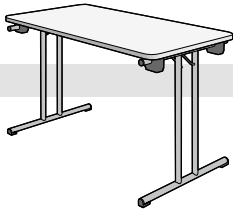

Borð með viðarfótum (Altair)

80x80 cm með viðarfótum, beyki	B1080803
80x80 cm með viðarfótum, plastlagt	B1080803B
120x80 cm með viðarfótum, beyki	B1120803B
120x80 cm með viðarfótum, plastlagt	B1120803B
140x80 cm með viðarfótum, beyki	B1140803
140x80 cm með viðarfótum, plastlagt	B1140803B
160x80 cm með viðarfótum, beyki	B1160803
160x80 cm með viðarfótum, plastlagt	B1160803B

Borð með krómfótum

80x80 cm með krómfótum, beyki	B1080803K
80x80 cm með krómfótum, plastlagt	B1080803BK
120x80 cm með krómfótum, beyki	B1120803K
120x80 cm með krómfótum, plastlagt	B1120803BK
140x80 cm með krómfótum, beyki	B1140803K
140x80 cm með krómfótum, plastlagt	B1140803BK
160x80 cm með krómfótum, beyki	B1160803K
160x80 cm með krómfótum, plastlagt	B1160803BK

Borð með föstum T-krómfótum

140x80 cm með T-krómfótum, beyki	B1140803TK
140x80 cm með T-krómfótum, plastlagt	B1140803BTK
160x80 cm með T-krómfótum, beyki	B1160803TK
160x80 cm með T-krómfótum, plastlagt	B1160803BTK